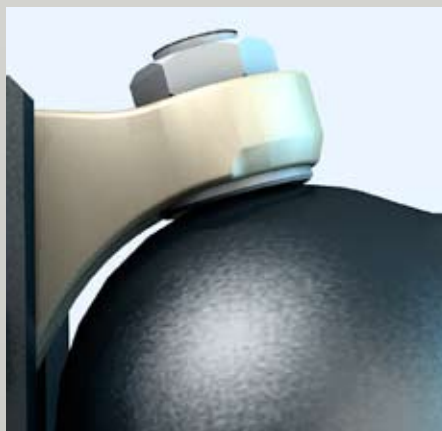

ÁLLÍTHATÓ LESZORÍTÓ
0,5 mm és max. 1,0 mm közötti
játékkal

* A terhelési értékeket a vonószánok megadott műszaki paramétereit, ill. a traktorgyártók előírásai határozzák meg.