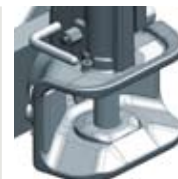

K80 Scharmüller rendszer

ISO 24347

Vonócsap (Pitonfix)

ISO 6489-4

Vonókampó (Hitch)

ISO 6489-1
DIN 9678-1

ISO 50

ISO 1103
DIN 74058