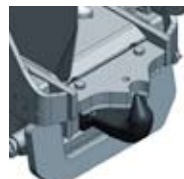

Vonókampó (Hitch)

ISO 6489-1
DIN 9678-1